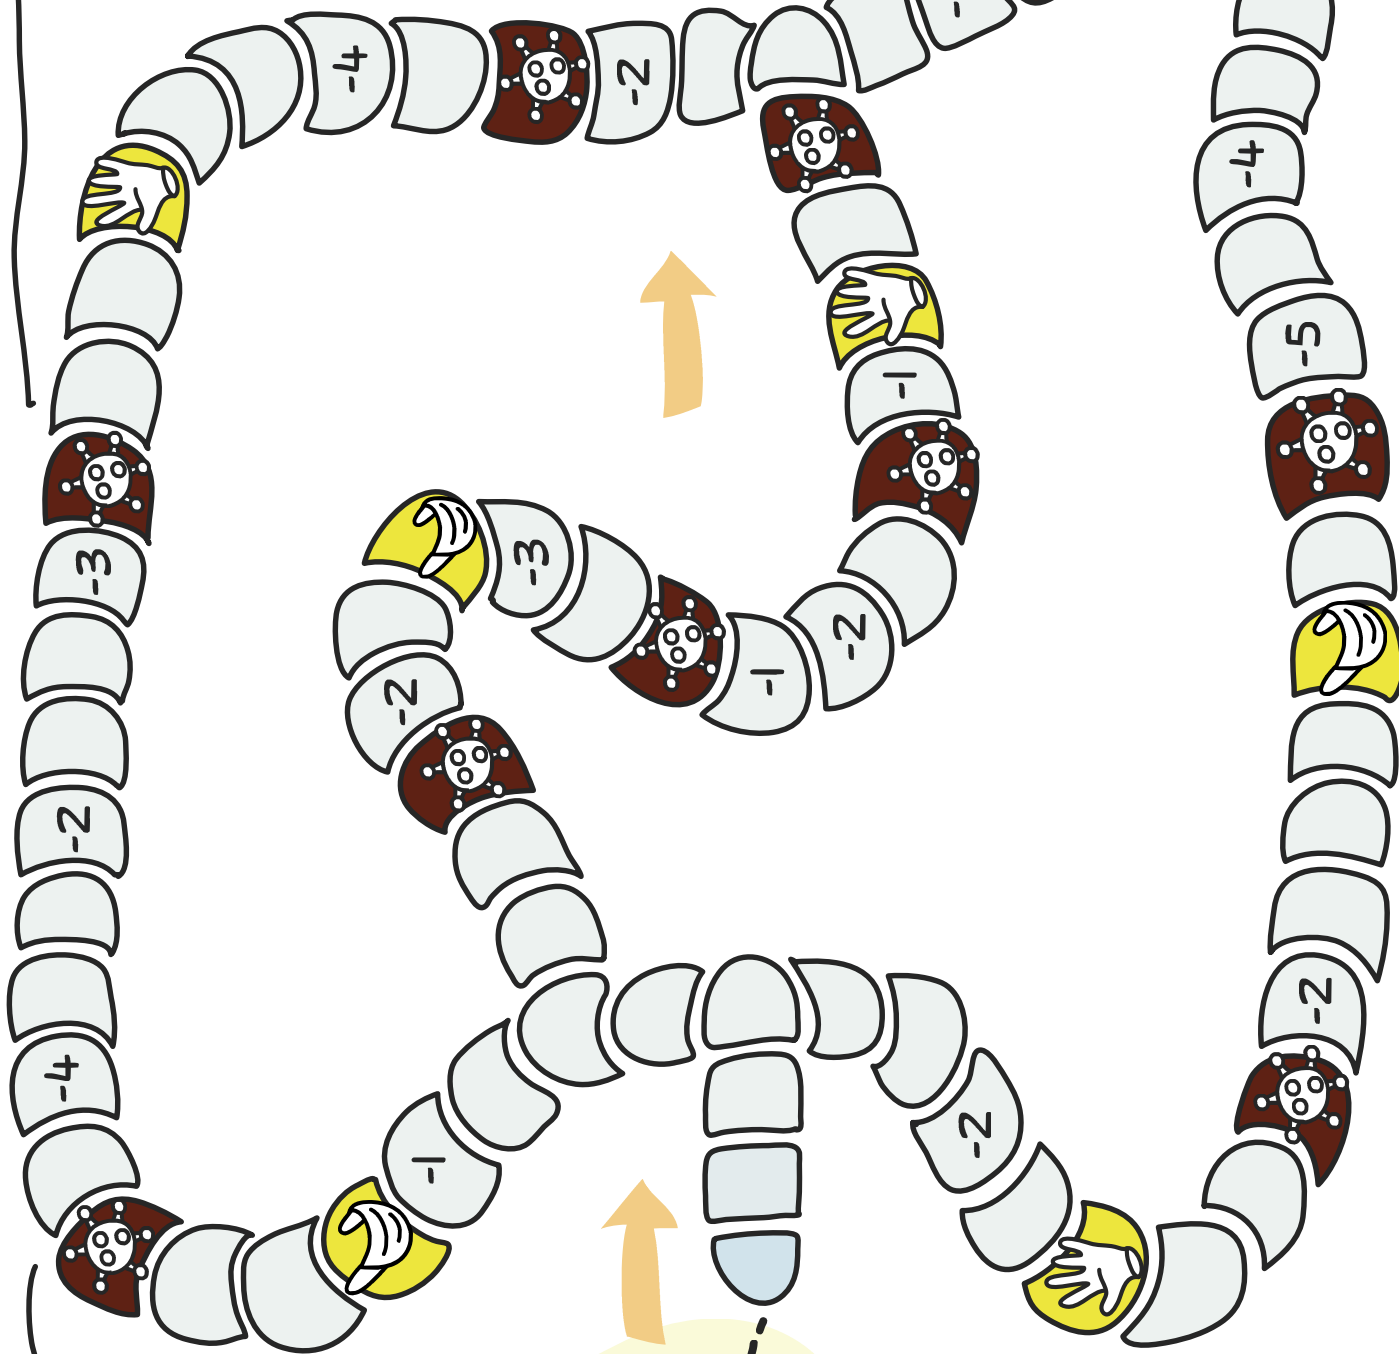

ADIÓS CORONAVIRUS

PARQUE

SALIDA

¡ADIÓS CORONAVIRUS!

JUGAR ES MUY FÁCIL.

- COLOCA LAS FICHAS DE PERSONAJES EN LA SALIDA.
- EL JUGADOR DE MENOR EDAD COMIENZA LA PARTIDA TIRANDO EL DADO.
- AVANZA EL NÚMERO DE CASILLAS QUE SALGA EN EL DADO.
- SI HAY UNA BIFURCACIÓN, ELIGE EL CAMINO QUE QUIERAS.
- SI EN LA CASILLA QUE CAES...
 - NO HAY NADA: LE TOCA TIRAR AL SIGUIENTE JUGADOR.
 - HAY UNA MASCARILLA O UN GUAANTE: HAS CONSEGUIDO UN CORAZÓN.
 - HAY UN NÚMERO NEGATIVO: RETROCEDE EL NÚMERO DE CASILLAS MARCADO.
 - HAY EL CORONAVIRUS: ESTARÁS UN TURNO SIN TIRAR.

- ¡GANARÁ QUIÉN LLEGUE ANTES AL PARQUE!
SI TIENES GUARDADO UN CORAZÓN, LO PUEDES UTILIZAR, Y NO PERDERÁS TURNO.

RECORTA LAS FICHAS Y CORAZONES (NECESITARÁS TAMBIÉN UN DADO, SEGURO QUE TIENES UNO POR CASA)